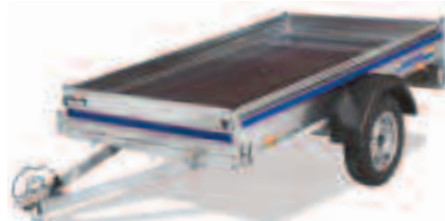

R0650U - Totalvikt 650 kg • Lastvikt 440 kg • Broms nej • **R0750U** - Totalvikt 750 kg • Lastvikt 540 kg • Broms nej • **R0750** - Totalvikt 750 kg • Lastvikt 500 kg • Broms ja • **R0900** - Totalvikt 900 kg • Lastvikt 650 kg • Broms ja

LS-vagnen

Flak 128x258x26 cm

Flakmättet är så stort att det rymmer en byggskiva. Den finns i olika viktclasser, med eller utan broms. Brett tillbehörprogram.