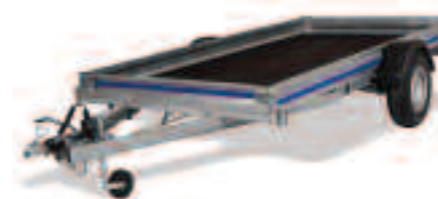

Professionellt bruk

Gisebo släpvagnar är mycket välbyggda vagnar. I kombination med det styva chassiet ger det maximala köregenskaper och säkerhet.

Modell L

Flak 128x258x26 cm

**Byggvagnen**

Smidig, robust och lättkörd • Anpassad för byggskivor med fäll- och vändbara lämmar fram och bak, byggarens favorit • Stort tillbehörprogram.

Totalvikt från 750 kg till 1250 kg bromsad

Modell RT

Flak 152x258x38 cm

**Industri- och entreprenadvagnen**

Mycket robust och lättkörd • Anpassad för byggskivor med fäll- och vändbara lämmar fram och bak, byggarens favorit • Vagnen går enkelt att utrusta med tipp • Har 38 cm lämsida. • Stort tillbehörprogram underlättar anpassning för ditt behov.

Totalvikt från 750 kg till 2000 kg bromsad

Modell AZ

Flak 185x400x20 cm

**Maskin- och fordonsvagnen**

För skrymmande last med hög vikt, t.ex. bilar. 20 cm höga lämmar, så att bildörrar kan öppnas, samt förstärkt botten. Tippbar.

Totalvikt från 1300 kg till 2000 kg bromsad

Modell D

Flak 152x325x26 cm

**Småmaskinvagnar**

Släpvagnar som täcker de flesta behov, transport av trädgårdsmaskiner m.m. • Populära och smidiga snöskoter-vagnar. Med huv blir den bl.a ett flyttbart skoter garage. Förberedd för tipp.