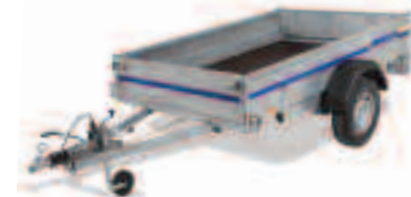

Professionellt bruk

Gisebo släpvagnar är mycket välbyggda vagnar. I kombination med det styva chassiet ger det maximala köregenskaper och säkerhet.

Modell L

Flak 128x258x26 cm

**Byggvagnen**

Smidig, robust och lättkörd • Anpassad för byggskivor med fäll- och vändbara lämmar fram och bak, byggarens favorit • Stort tillbehörprogram.

Totalvikt från 750 kg till 1250 kg bromsad

Modell RT

Flak 152x258x38 cm

**Industri- och entreprenadvagnen**

Mycket robust och lättkörd • Anpassad för byggskivor med fäll- och vändbara lämmar fram och bak, byggarens favorit • Vagnen går enkelt att utrusta med tipp • Har 38 cm lämsida. • Stort tillbehörprogram underlättar anpassning för ditt behov.