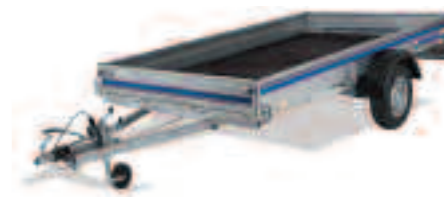

Professionellt bruk

Gisebo släpvagnar är mycket välbyggda vagnar. I kombination med det styva chassiet ger det maximala köregenskaper och säkerhet.

Modell L

Flak 128x258x26 cm

**Byggvagnen**

Smidig, robust och lättkörd • Anpassad för byggskivor med fäll- och vändbara lämmar fram och bak, byggarens favorit • Stort tillbehörprogram.

Totalvikt från 750 kg till 2000 kg bromsad

Modell AZ

Flak 185x400x20 cm

**Maskin- och fordonsvagnen**

För skrymmande last med hög vikt, t.ex. bilar. 20 cm höga lämmar, så att bildörrar kan öppnas, samt förstärkt botten. Tippbar.

Totalvikt från 1300 kg till 2000 kg bromsad

Modell D

Flak 152x325x26 cm

**Småmaskinvagnar**

Släpvagnar som täcker de flesta behov, transport av trädgårdsmaskiner m.m. • Populära och smidiga snöskoter-vagnar. Med huv blir den bl.a ett flyttbart skoter garage. Förberedd för tipp.