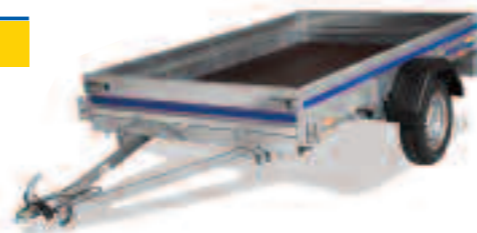

LS0500U - Totalvikt 500 kg • Lastvikt 310 kg • Broms nej • **LS0650U** - Totalvikt 650 kg • Lastvikt 460 kg • Broms nej • **LS0750** - Totalvikt 750 kg • Lastvikt 550 kg • Broms ja

Professionellt bruk

Gisebo släpvagnar är mycket välbyggda vagnar. I kombination med det styva chassiet ger det maximala köregenskaper och säkerhet.