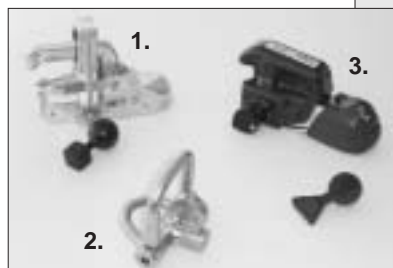

### Kätting och hänglås

Klass 3 enligt SSF

**Best. nr**  
47610113

1. 1539 och 1146 ROBSTOP
2. 32.1515.05 Bimlock 2005
3. 121.3753 Alko Safety Kit (Godkända enl. SSF)

1. 357404 Tylock
2. 621.001.001 Trailer Cop
3. 321514.01 ASTU 200 (Ej godkända)