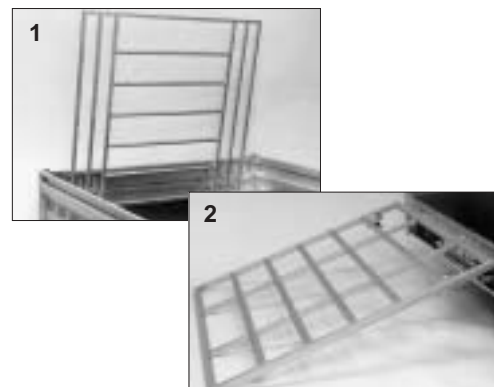

Uppkörningsgrind

Tillverkad av kraftig sträckmetall.

Höjd 530 mm, bör kombineras med tipp.

Best.nr Passar flakbredd

UGRIND 1520 1520 mm

UGRIND 1800 1800 mm